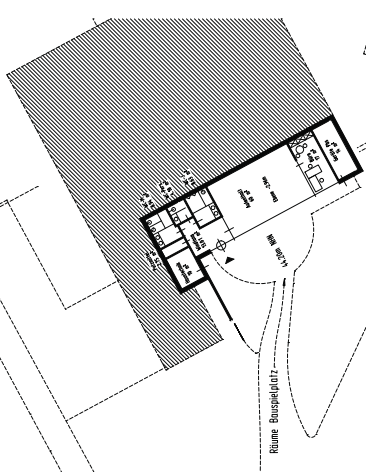

Rheindorf Flur 3

Untergeschoss

Fläche Bauspielplatz = 3880m²

Bauspielplatz (neuer Standort)

Bolzplatz (Bestand)

Systemschnitt

Ansicht Oderstraße

Ansicht Solinger Straße